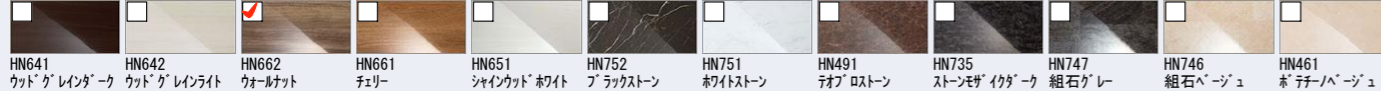

豊富なアイテムで、さまざまなニーズにお応えして
“快適を生み出す”オールラウンドバスルーム。

CG合成によるイメージ画像です。

LIXIL

壁パネルカラー | アクセント張り

アクセントパネル: L/A 裨 (鏡面)

アクセントパネル: L/A 裨 (HT)

アクセントパネル: L/A 裨 (ME)

浴槽カラー | FRP

エプロンカラー |

床カラー | 加飾

くるりんポイ排水口

うずのチカラで、排水口を手間なくキレイに。

※効果的なうず流を発生させるためには、浴槽水位が150mm以上必要です。

ゴミ捨ては、たったの2ステップ

キレイサーモフロア

床の汚れと冷たさの不満を同時に解決しました。