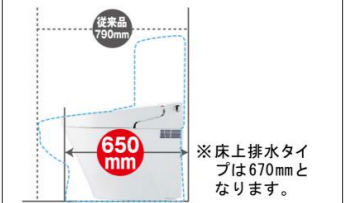

フルオート便座・ほのかライト

フルオート便座

手を触れることなくフタの開け閉めがフルオート。

ほのかライト

便器内と足元をほんのりと照らします。

世界最小コンパクト

従来のタンク付トイレよりも奥行きが140mm短いタンクレス。0.4坪トイレでもゆったりとした空間になります。

スマートフォンリモコン対応