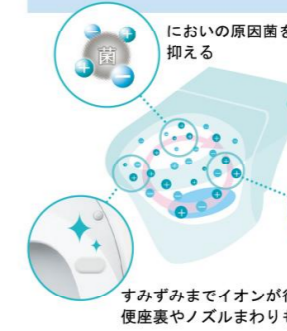

SATIS サティスSタイプトイレ

S TYPE

直線を活かしたシンプルでコンパクトな
フォルムがどんな空間にも調和します。

※窓は参考例です。
0.5坪プラン (780×1,690mm) CG合成によるイメージ画像(壁:エコカラット)です。

LIXIL

機能一覧

<ul style="list-style-type: none"> ■ ■ ■ ■ キレイ機能 ■ ■ ■ ■ ■ ■ ■ ■ エコ機能 ■ ■ ■ ■ 	<ul style="list-style-type: none"> ■ ■ ■ ■ 洗浄機能 ■ ■ ■ ■ 	<ul style="list-style-type: none"> ■ ■ ■ ■ 快適機能 ■ ■ ■ ■ 	<ul style="list-style-type: none"> ■ ■ ■ ■ 省エネ便座 	<ul style="list-style-type: none"> ■ ■ ■ ■ スローダウン便座
<ul style="list-style-type: none"> ■ ■ ■ ■ 鉢内除菌 ■ ■ ■ ■ パワーストリーム洗浄 ■ ■ ■ ■ お掃除リフトアップ(電動) ■ ■ ■ ■ 女性専用レディスノズル ■ ■ ■ ■ スッキリノズルシャッター ■ ■ ■ ■ ノズルお掃除モード ■ ■ ■ ■ ノズルそうじ ■ ■ ■ ■ ノズルオートクリーニング ■ ■ ■ ■ ノズル先端着脱 ■ ■ ■ ■ キレイ便座 ■ ■ ■ ■ 便フタワンタッチ着脱 	<ul style="list-style-type: none"> ■ ■ ■ ■ アquaセラミック(ISO抗菌準拠) ■ ■ ■ ■ 抗菌樹脂(ISO抗菌準拠) ■ ■ ■ ■ 超節水ECO5(大5L、小3.8L) ■ ■ ■ ■ 省エネ便座 ■ ■ ■ ■ スーパー節電 ■ ■ ■ ■ ワンタッチ節電(8h) ■ ■ ■ ■ 電源スイッチ ■ ■ ■ ■ おしり洗浄(ハワフル・マイルド) ■ ■ ■ ■ ビデ洗浄 ■ ■ ■ ■ おしりワイド洗浄 	<ul style="list-style-type: none"> ■ ■ ■ ■ おしりワイドS洗浄 ■ ■ ■ ■ おしりマッサージ洗浄 ■ ■ ■ ■ スーパーワイドビデ洗浄 ■ ■ ■ ■ ノズル位置調節 ■ ■ ■ ■ ルームリフレ ■ ■ ■ ■ フルオート便座 ■ ■ ■ ■ ほのかライト ■ ■ ■ ■ フォト便器洗浄(男子小洗浄対応) ■ ■ ■ ■ 温風乾燥 ■ ■ ■ ■ エアシールド脱臭 ■ ■ ■ ■ 暖房便座 	<ul style="list-style-type: none"> ■ ■ ■ ■ 便座ヒーターオートOFF ■ ■ ■ ■ 着座センサー ■ ■ ■ ■ リモコン ■ ■ ■ ■ スマートフォンリモコン ■ ■ ■ ■ 点字対応 ※スマートフォンは対応なし 	

カラーバリエーション

リモコンデザイン

キレイ機能

アquaセラミック

汚物よごれがツルンと落ち、水アカもこびりつかないので、かんたんお掃除で新品のツルツルが100年続きます。

100年 クリーン

水のチカラで、ずっと輝く

AQUA CERAMIC

パワーストリーム洗浄

3つの吐水口から強力な水流が便器鉢内のすみずみまで回り、少ない水でもしっかり汚れを洗い流します。

気になるにおいを取り除く

鉢内除菌

プラズマクラスターでいつでも除菌しているから、いつもトイレをキレイキープ。鉢内のすみずみまで行き渡り、除菌でにおいも抑制。

1日中いつでも除菌してくれるからキレイをキープ

プラズマクラスターロゴ及びプラズマクラスター、Plasmaclusterは、シャープ株式会社の商標です。

エアシールド脱臭

においの上昇を気流がキャッチし吸い込むことで、不快なにおいを残さずトイレ空間を快適に保ちます。

ルームリフレ

プラズマクラスターイオンがトイレ空間に広がり、脱臭剤との相乗効果でトイレの気になるにおいを消臭します。

お掃除ラクラク

電動お掃除リフトアップ お掃除できなかったすき間をラクラクお掃除。
キレイ便座 つぎ目をなくし、さらに便座裏の防汚処理でお掃除ラクラク。
キレイノズル 使わないときはノズルを収納。シャッターは着脱可能なので、お手入れも簡単。ノズルの先端は交換可能です。