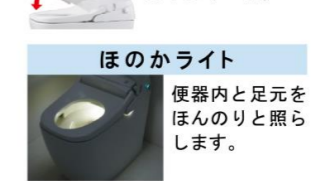

パワーストリーム洗浄

3つの吐水口から強力な水流が便器鉢内のすみずみまで回り、少ない水でもしっかり汚れを洗い流します。

気になるにおいを取り除く

鉢内除菌

プラズマクラスターでいつでも除菌しているから、いつもトイレをキレイキープ。鉢内のすみずみまで行き渡り、除菌でにおいも抑制。

1日中いつでも除菌してくれるからキレイをキープ

プラズマクラスターロゴ及びプラズマクラスター、Plasmaclusterは、シャープ株式会社の商標です。

エアシールド脱臭

においの上昇を気流がキャッチし吸い込むことで、不快なにおいを残さずトイレ空間を快適に保ちます。

ルームリフレ

プラズマクラスターイオンがトイレ空間に広がり、脱臭剤との相乗効果でトイレの気になるにおいを消臭します。

お掃除ラクラク

電動お掃除リフトアップ お掃除できなかったすき間をラクラクお掃除。
キレイ便座 つぎ目をなくし、さらに便座裏の防汚処理でお掃除ラクラク。
キレイノズル 使わないときはノズルを収納。シャッターは着脱可能なので、お手入れも簡単。ノズルの先端は交換可能です。

しっかりエコ

省エネ便座

便座、便フタは断熱材を内蔵。便座の放熱を抑えて節電します。

超節水ECO5

大洗浄5Lで従来品*(大13L)と比べ、約69%の節水を実現。

※1989~2001年発売品 **ECO5**

停電対応

停電の際にも手動で便器の水を流すことができます。

フルオート便座・ほのかライト

フルオート便座

手を触れることなくフタの開け閉めがフルオート。

ほのかライト

便器内と足元をほんのりと照らします。

世界最小コンパクト

従来のタンク付トイレよりも奥行きが140mm短いタンクレス。0.4坪トイレでもゆったりとした空間になります。

スマートフォンリモコン対応