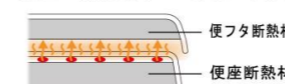

しっかりエコ

省エネ便座

便座、便フタは断熱材を内蔵。便座の放熱を抑えて節電します。

超節水ECO5

大洗浄5Lで従来品*(大13L)と比べ、約69%の節水を実現。

※1989~2001年発売品 **ECO5**