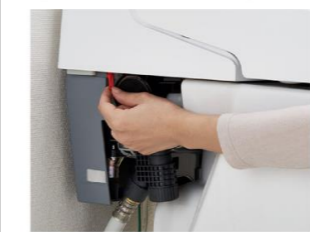

しっかりエコ

省エネ便座

便座、便フタは断熱材を内蔵。便座の放熱を抑えて節電します。

超節水ECO5

大洗浄5Lで従来品*(大13L)と比べ、約69%の節水を実現。

※1989~2001年発売品 **ECO5**

停電対応

停電の際にも手動で便器の水を流すことができます。